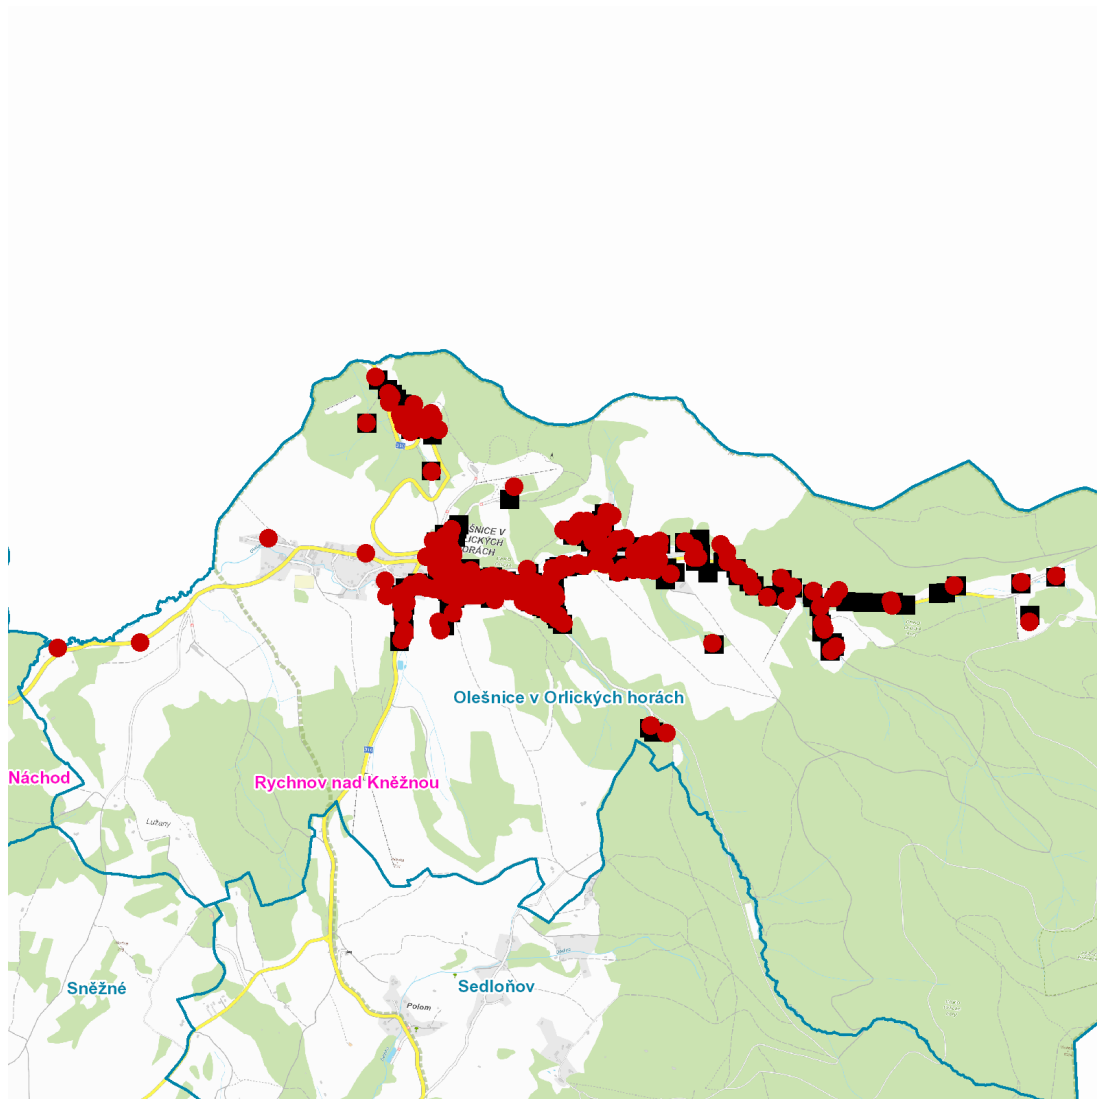

dne **4. 6. 2024** od **8:00** do **13:00** hodin

Plánovaná odstávka zahrnuje tyto lokality:**Olešnice v Orlických horách (okres Rychnov nad Kněžnou)**

č. p. 1-19, 21, 32, 43, 62, 63, 81, 87-100, 103-107, 110-115, 117, 118, 119, 120, 122-128, 131, 132, 133, 136, 138, 139, 140, 142-147, 149, 150, 153, 155, 156, 157, 159, 160, 161, 166, 168, 169, 171, 172, 174, 175, 176, 179, 180, 181, 183, 187, 189-193, 202, 203, 206, 208, 213, 214, 215, 222, 223, 225, 226, 229, 230, 236-241, 247, 249, 251, 252, 253, 259, 265

č. ev. 15-19, 22, 26-31, 33, 34, 38, 44, 52-60, 64-69, 71-77, 82-86, 88, 89, 93, 100, 109, 112, 114, 115, 117, 118, 127, 129, 130, 131, 132, 136, 137, 152, 153, 154, 171, 173

kat. území **Olešnice v Orlických horách** (kód **710466**): parcelní č. 108/2, 129/5, 148/3, 149/2, 171, 190/1, 425/1, 454, 509, 528, 533, 536, 918/3, 1527/1, 3013, 3079/1, 3079/2, 3210/2, 3210/6, 3213, 3214, 3214/2, 3242

dne **4. 6. 2024** od **8:00** do **13:00** hodin

Orientační mapový podklad odstávkou dotčených lokalit

VYSVĚTLIVKY

- – adresy dotčené odstávkou elektřiny
- – místa připojení k elektrické síti dotčená odstávkou