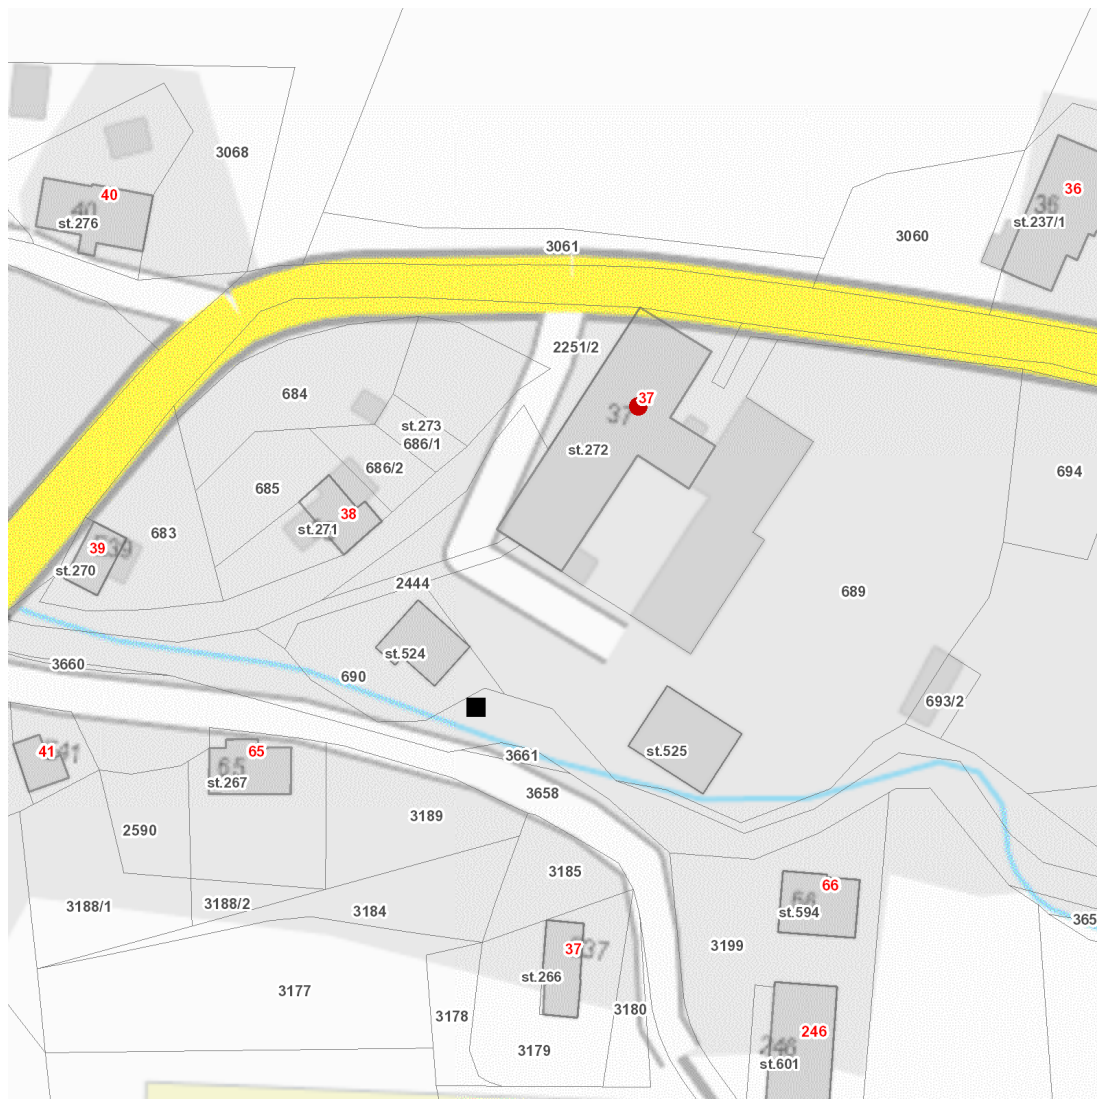

dne **4. 10. 2023** od **8:00** do **12:30** hodin

Plánovaná odstávka zahrnuje tyto lokality:

Olešnice v Orlických horách (okres Rychnov nad Kněžnou)
č. p. 37

UPOZORNĚNÍ

Dotčené zařízení distribuční soustavy je nutné i v době odstávky považovat za zařízení pod napětím, a proto vás žádáme o dodržení všech zásad bezpečnosti a provedení opatření potřebných k zamezení případných škod na zdraví a majetku. | Provozovatelé výroben elektřiny jsou povinni zajistit přerušeni dodávky elektřiny z výroby do vypnutého úseku distribuční soustavy.

dne 4. 10. 2023 od 8:00 do 12:30 hodin

Orientační mapový podklad odstávkou dotčených lokalit

VYSVĚTLIVKY

- – adresy dotčené odstávkou elektřiny
- – místa připojení k elektrické síti dotčená odstávkou

INFORMACE ZASLÁNA